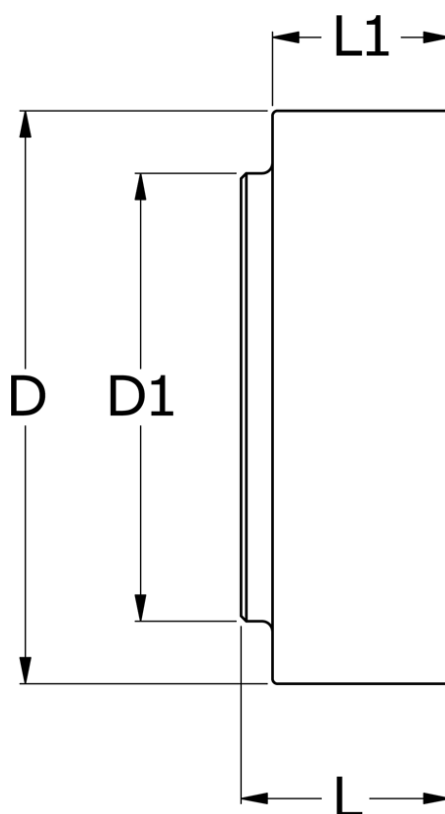

Varenummer: 330635001A
Beskrivelse: Koblingsdel N-Eupex str. 350
Part 1 (inkl. gummi) uboret

Mål

D	= 350
D1	= 230
L	= 140
L1	= 74
Max boring	= 140
Moment (Nm)	= 7700